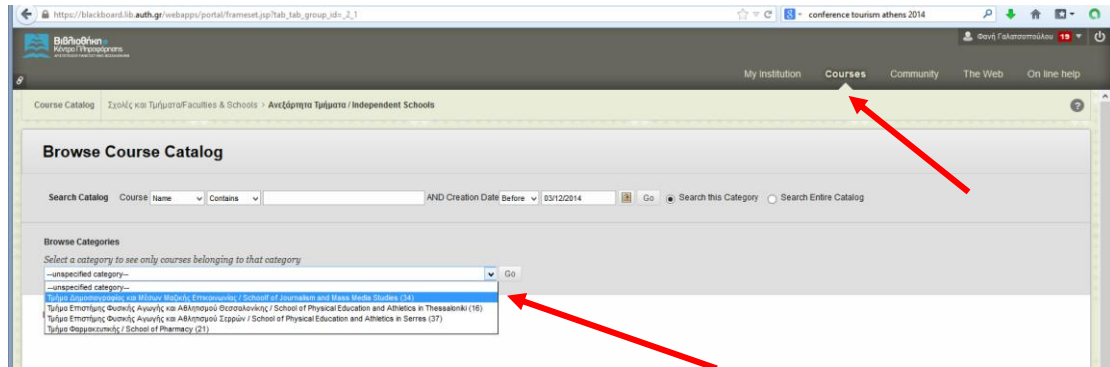

## Οδηγίες εγγραφής στο ηλεκτρονικό μάθημα 'Τουρισμός και ΜΜΕ'

1. Πληκτρολογούμε την ηλεκτρονική διεύθυνση <https://blackboard.lib.auth.gr>
2. Από την καρτέλα των μαθημάτων αναζητούμε πρώτα το Τμήμα Δημοσιογραφίας και ΜΜΕ

3. Μόλις εμφανιστεί η λίστα μαθημάτων που διδάσκονται στο τμήμα αναζητούμε το μάθημα 'Τουρισμός και ΜΜΕ'.

4. Κάτω από τον κωδικό του μαθήματος εμφανίζεται ένα βελάκι που δείχνει προς τα κάτω. Αν πλησιάσουμε στο σημείο αυτό, εμφανίζεται η επιλογή 'εγγραφή' ή 'enroll'. Πατάμε επάνω και αυτόματα στέλνεται το αίτημα εγγραφής στη διδάσκουσα, η οποία με τη σειρά της το αποδέχεται και δίνει πρόσβαση στο μαθησιακό υλικό.