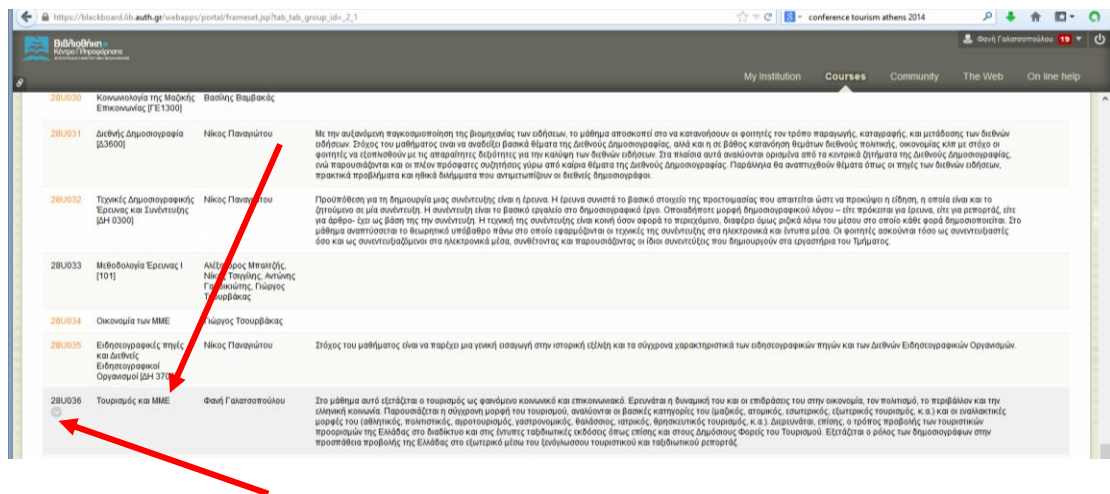

## Οδηγίες εγγραφής στο ηλεκτρονικό μάθημα 'Τουρισμός και ΜΜΕ'

1. Πληκτρολογούμε την ηλεκτρονική διεύθυνση <https://blackboard.lib.auth.gr>
2. Από την καρτέλα των μαθημάτων αναζητούμε πρώτα το Τμήμα Δημοσιογραφίας και ΜΜΕ

3. Μόλις εμφανιστεί η λίστα μαθημάτων που διδάσκονται στο τμήμα αναζητούμε το μάθημα 'Τουρισμός και ΜΜΕ'.

4. Κάτω από τον κωδικό του μαθήματος εμφανίζεται ένα βελάκι που δείχνει προς τα κάτω. Αν πλησιάσουμε στο σημείο αυτό, εμφανίζεται η επιλογή 'εγγραφή' ή 'enroll'. Πατάμε επάνω και αυτόματα στέλνεται το αίτημα εγγραφής στη διδάσκουσα, η οποία με τη σειρά της το αποδέχεται και δίνει πρόσβαση στο μαθησιακό υλικό.